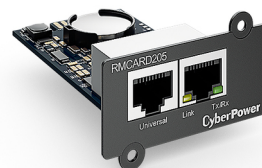

CyberPower RMCARD205 accesorio para UPS

Marca : CyberPower

Código del producto: RMCARD205

Nombre del producto : RMCARD205

CyberPower RMCARD205. Tipo de producto: Tarjeta para la administración de la red, Color del producto: Negro, Azul. Tipo de interfaz: RJ-45. Tipo de interfaz ethernet: Ethernet rápido, Ethernet LAN, velocidad de transferencia de datos: 10,100 Mbit/s, Tecnología de cableado: 10/100. Protocolos de red compatibles: IPv4/v6, SNMPv1/v3, HTTP/HTTPS, TCP/IP, UDP, DHCP, NTP, DNS, SMTP, SSH, SSL, TLS, Telnet, FTP, and.... Ancho: 54 mm, Profundidad: 76.5 mm, Altura: 36.1 mm