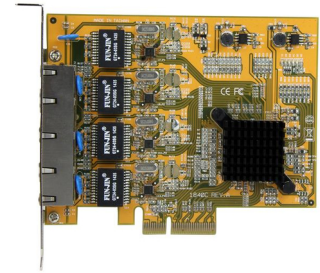

## StarTech.com Tarjeta de Red PCI Express Ethernet Gigabit con 4 Puertos RJ45

**Marca :** StarTech.com

**Código del producto:** ST1000SPEX43

**Nombre del producto :** Tarjeta de Red PCI Express Ethernet Gigabit con 4 Puertos RJ45

StarTech.com Tarjeta Adaptador de Red PCI Express PCI-E Ethernet Gigabit con 4 Puertos RJ45 de 1Gbps  
StarTech.com Tarjeta de Red PCI Express Ethernet Gigabit con 4 Puertos RJ45. Interno. Tecnología de conectividad: Alámbrico, Interfaz de host: PCI Express, Interfaz: Ethernet. Rango máximo de transferencia de datos: 2000 Mbit/s

Puertos e Interfaces		Condiciones ambientales	
Tecnología de conectividad *	Alámbrico	Intervalo de temperatura operativa (T-T)	0 - 55 °C
Interfaz de host *	PCI Express	Intervalo de temperatura de almacenaje	-40 - 75 °C
Interfaz *	Ethernet	Intervalo de humedad relativa para funcionamiento	5 - 95%
Puertos Ethernet LAN (RJ-45)	4		
Red		Sustentabilidad	
Rango máximo de transferencia de datos *	2000 Mbit/s	Certificados de sustentabilidad	CE, RoHS
Estándares de red *	IEEE 802.3, IEEE 802.3u, IEEE 802.3ab	Peso y dimensiones	
Ethernet	✓	Ancho	120 mm
Ethernet LAN, velocidad de transferencia de datos	10,1000,100 Mbit/s	Profundidad	138 mm
Tecnología de cableado	10/100/1000BaseT(X)	Altura	18 mm
Conexión lista LAN	✓	Peso	95 g
IEEE Auto MDIX	✗	Empaquetado de datos	
Bidireccional completo (Full duplex)	✓	Ancho del paquete	209 mm
Soporte Jumbo Frames	✓	Largo del paquete	145 mm
		Alto del paquete	40 mm
		Peso del paquete	184 g
Diseño		Detalles técnicos	
Interno *	✓	Certificados de conformidad	CE, RoHS
Circuito integrado	Realtek RTL8111G	Datos de logística	
Indicadores LED	Actividad, Enlace	Código de Sistema de Armonización (SA)	85176990
		Largo de la caja principal	446 mm
		Longitud de la caja principal	521 mm
		Alto de la caja principal	344 mm
		Cantidad por caja principal	50 pieza(s)
		Otras características	
		Soporte de control de flujo	✓
		Color de la carcasa	Amarillo