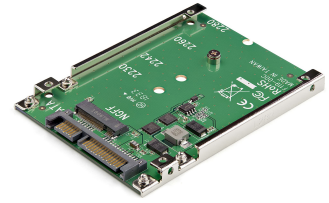

StarTech.com Adaptador de SSD SATA M.2 a SATA de 2.5" - Convertidor de M.2 NGFF a SATA - de 7mm - Bracket de Marco Abierto - Adaptador para Disco Duro M.2 - No es Compatible con NVMe

Marca : StarTech.com

Código del producto: SAT32M225

Nombre del producto : Adaptador de SSD SATA M.2 a SATA de 2.5" - Convertidor de M.2 NGFF a SATA - de 7mm - Bracket de Marco Abierto - Adaptador para Disco Duro M.2 - No es Compatible con NVMe

StarTech.com Adaptador de SSD SATA M.2 a SATA de 2.5" No Compatible con NVMe - Convertidor M.2 NGFF a SATA de 7mm

StarTech.com Adaptador de SSD SATA M.2 a SATA de 2.5" - Convertidor de M.2 NGFF a SATA - de 7mm - Bracket de Marco Abierto - Adaptador para Disco Duro M.2 - No es Compatible con NVMe. Interfaz de host: SATA, Interfaz de salida: M.2. Color del producto: Verde, Certificación: CE, FCC. Rango de transferencia de datos (máx.): 6 Gbit/s. Ancho: 70 mm, Profundidad: 100 mm, Altura: 7 mm. Ancho del paquete: 175 mm, Largo del paquete: 145 mm, Alto del paquete: 32 mm