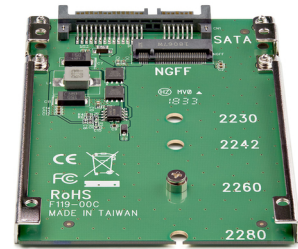

StarTech.com Adaptador de SSD SATA M.2 a SATA de 2.5" - Convertidor de M.2 NGFF a SATA - de 7mm - Bracket de Marco Abierto - Adaptador para Disco Duro M.2 - No es Compatible con NVMe

Marca : StarTech.com

Código del producto: SAT32M225

Nombre del producto : Adaptador de SSD SATA M.2 a SATA de 2.5" - Convertidor de M.2 NGFF a SATA - de 7mm - Bracket de Marco Abierto - Adaptador para Disco Duro M.2 - No es Compatible con NVMe

StarTech.com Adaptador de SSD SATA M.2 a SATA de 2.5" No Compatible con NVMe - Convertidor M.2 NGFF a SATA de 7mm

StarTech.com Adaptador de SSD SATA M.2 a SATA de 2.5" - Convertidor de M.2 NGFF a SATA - de 7mm - Bracket de Marco Abierto - Adaptador para Disco Duro M.2 - No es Compatible con NVMe. Interfaz de host: SATA, Interfaz de salida: M.2. Color del producto: Verde, Certificación: CE, FCC. Rango de transferencia de datos (máx.): 6 Gbit/s. Ancho: 70 mm, Profundidad: 100 mm, Altura: 7 mm. Ancho del paquete: 175 mm, Largo del paquete: 145 mm, Alto del paquete: 32 mm