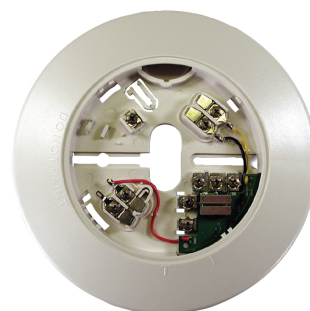

Bosch F220-B6C montura o base para detectores Interconectables Montaje en superficie

Marca : Bosch

Código del producto: F220-B6C

Nombre del producto : F220-B6C

Bosch F220-B6C. Tipo de montaje: Montaje en superficie, Color del producto: Blanco, Materiales: Plástico. Voltaje de entrada: 12/24 V. Ancho: 152 mm, Profundidad: 152 mm, Altura: 23 mm

| Características | | Control de energía | |
|-----------------------|------------------------------------|---|-----------|
| Batería de reserva * | ✘ | Voltaje de entrada | 12/24 V |
| Relevador integrado * | ✔ | Peso y dimensiones | |
| Interconectables * | ✔ | Ancho | 152 mm |
| Color del producto | Blanco | Profundidad | 152 mm |
| Materiales | Plástico | Altura | 23 mm |
| Cantidad por paquete | 1 pieza(s) | Condiciones ambientales | |
| Tipo de montaje * | Montaje en superficie | Intervalo de temperatura operativa (T-T) | 0 - 38 °C |
| Certificación | UL, FM, CSFM, NYC-MEA, MSFM, HKFSD | Intervalo de humedad relativa para funcionamiento | 0 - 95% |