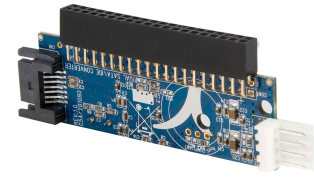

## StarTech.com Convertidor Adaptador IDE ATA de 40 Pines a SATA de 2.5in y 3.5 Pulgadas Solo Datos - 1x IDE Macho - 1x SATA Datos - 1x SP4 Macho

Marca : StarTech.com

Código del producto: IDE2SAT25

**Nombre del producto :** Convertidor Adaptador IDE ATA de 40 Pines a SATA de 2.5in y 3.5 Pulgadas Solo Datos - 1x IDE Macho - 1x SATA Datos - 1x SP4 Macho

- Compatible con la revisión 1.0 de la especificación SATA y con Ultra ATA-133
- Factor de forma compacto
- No requiere controladores ni software

StarTech.com Convertidor Adaptador IDE ATA de 40 Pines a SATA de 2.5in y 3.5 Pulgadas Solo Datos - 1x IDE Macho - 1x SATA Datos - 1x SP4 Macho (IDE2SAT25)

StarTech.com Convertidor Adaptador IDE ATA de 40 Pines a SATA de 2.5in y 3.5 Pulgadas Solo Datos - 1x IDE Macho - 1x SATA Datos - 1x SP4 Macho:

Posibilita conectar un dispositivo SATA a una tarjeta madre o tarjeta IDE. Este adaptador IDE a SATA permite convertir un conector IDE de 40 pines en un conector SATA, posibilitando la conexión de una unidad SATA (SATA, SATA II/SATA 300) de 2.5 o 3.5 pulgadas en vez de una unidad IDE. El Adaptador IDE a SATA se puede instalar en cualquier gabinete ya que requiere de un espacio mínimo sin entorpecer el flujo de aire. The StarTech.com Advantage