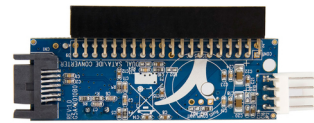

## StarTech.com Convertidor Adaptador IDE ATA de 40 Pines a SATA de 2.5in y 3.5 Pulgadas Solo Datos - 1x IDE Macho - 1x SATA Datos - 1x SP4 Macho

Marca : StarTech.com

Código del producto: IDE2SAT25

**Nombre del producto :** Convertidor Adaptador IDE ATA de 40 Pines a SATA de 2.5in y 3.5 Pulgadas Solo Datos - 1x IDE Macho - 1x SATA Datos - 1x SP4 Macho

- Compatible con la revisión 1.0 de la especificación SATA y con Ultra ATA-133
- Factor de forma compacto
- No requiere controladores ni software

StarTech.com Convertidor Adaptador IDE ATA de 40 Pines a SATA de 2.5in y 3.5 Pulgadas Solo Datos - 1x IDE Macho - 1x SATA Datos - 1x SP4 Macho (IDE2SAT25)

StarTech.com Convertidor Adaptador IDE ATA de 40 Pines a SATA de 2.5in y 3.5 Pulgadas Solo Datos - 1x IDE Macho - 1x SATA Datos - 1x SP4 Macho:

Posibilita conectar un dispositivo SATA a una tarjeta madre o tarjeta IDE. Este adaptador IDE a SATA permite convertir un conector IDE de 40 pines en un conector SATA, posibilitando la conexión de una unidad SATA (SATA, SATA II/SATA 300) de 2.5 o 3.5 pulgadas en vez de una unidad IDE. El Adaptador IDE a SATA se puede instalar en cualquier gabinete ya que requiere de un espacio mínimo sin entorpecer el flujo de aire. The StarTech.com Advantage