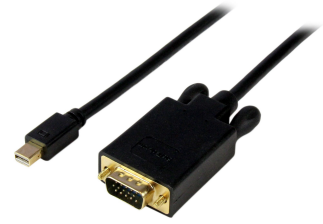

StarTech.com Cable de 1.8m de Video Adaptador Convertidor Activo Mini DisplayPort a VGA - 1080p - Negro

Marca : StarTech.com

Código del producto: MDP2VGAMM6B

Nombre del producto : Cable de 1.8m de Video Adaptador Convertidor Activo Mini DisplayPort a VGA - 1080p - Negro

StarTech.com Cable 1.8m de Video Adaptador Convertidor Activo Mini DisplayPort a VGA - Macho HD15 - Macho mDP - 1920x1200 - 1080p - Negro

StarTech.com Cable de 1.8m de Video Adaptador Convertidor Activo Mini DisplayPort a VGA - 1080p - Negro. Longitud de cable: 1.83 m, Conector 1: mini DisplayPort, Conector 2: VGA (D-Sub). Certificados de sustentabilidad: CE, RoHS. Peso: 101.3 g, Ancho: 37 mm, Profundidad: 1830 mm. Cantidad por paquete: 1 pieza(s), Ancho del paquete: 197 mm, Largo del paquete: 222 mm. Largo de la caja principal: 420 mm, Longitud de la caja principal: 415 mm, Alto de la caja principal: 435 mm