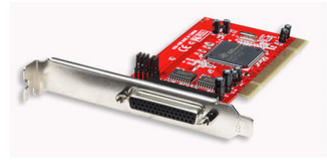

Manhattan Serial PCI Card with 5 V Power Output tarjeta o adaptador de interfaz

Marca : Manhattan

Código del producto: 175586

Nombre del producto : Serial PCI Card with 5 V Power Output

Manhattan Serial PCI Card with 5 V Power Output. Interfaz de host: PCI. Color del producto: Rojo. Tecnología de conectividad: Inalámbrico, Sistemas operativos compatibles: Windows 98/Me/NT 4.0/2000/XP/Vista, Puertos de entrada y salida (E/S): 4xRS232 DB9

Puertos e Interfaces

Interfaz de host *	PCI
Cantidad de puerto serial	4

Diseño

Color del producto	Rojo
--------------------	------

Otras características

Puertos de entrada y salida (E/S)	4xRS232 DB9
Tecnología de conectividad	Inalámbrico
Compatible con Mac	✘
Sistemas operativos compatibles	Windows 98/Me/NT 4.0/2000/XP/Vista