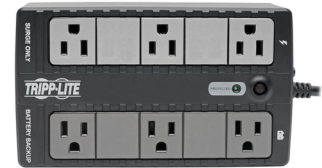

## Tripp Lite INTERNET350U UPS Standby de 350VA 210W - 6 Tomacorrientes NEMA 5-15R, 120V, 50Hz / 60Hz, USB, Clavija 5-15P, Instalación en Pared o Escritorio

Marca : Tripp Lite

Código del producto:  
INTERNET350U

**Nombre del producto :** INTERNET350U UPS Standby de 350VA 210W - 6 Tomacorrientes NEMA 5-15R, 120V, 50Hz / 60Hz, USB, Clavija 5-15P, Instalación en Pared o Escritorio

- Protege equipos contra apagones, caídas de voltaje, sobre voltajes y ruido en la línea
  - Mantiene energía de CA funcionando durante apagones a fin de contar con suficiente tiempo para apagado seguro y guardado de los archivos
  - 6 tomacorrientes NEMA 5-15R alimentan y protegen PC, home theater o equipo de señalización digital
  - La alarma amigable para casa permanece silenciosa en modo de respaldo por batería, y suena solo si es imprescindible
  - La alta eficiencia >98% con bajas tasas de BTU ahorra electricidad y reduce sus costos de energía
- UPS Standby de 350VA 210W - 6 Tomacorrientes NEMA 5-15R, 120V, 50Hz / 60Hz, USB, Clavija 5-15P, Instalación en Pared o Escritorio