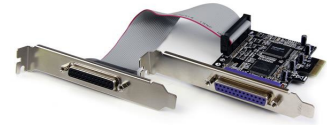

StarTech.com Adaptador Tarjeta PCI-Express PCI-E Paralelo de 2 Puertos DB25 IEEE1284 - SPP EPP ECP Perfil Bajo

Marca : StarTech.com

Código del producto: PEX2PECP2

Nombre del producto : Adaptador Tarjeta PCI-Express PCI-E Paralelo de 2 Puertos DB25 IEEE1284 - SPP EPP ECP Perfil Bajo

StarTech.com Adaptador Tarjeta PCI-Express PCIe Paralelo 2 Puertos IEEE1284 SPP EPP ECP - 2x DB25 Hembra - Bracket Perfil Bajo Low Profile

StarTech.com Adaptador Tarjeta PCI-Express PCI-E Paralelo de 2 Puertos DB25 IEEE1284 - SPP EPP ECP Perfil Bajo. Interfaz de host: PCIe, Interfaz de salida: Paralelo. Color del producto: Multicolor. Circuito integrado: ASIX/MosChip MCS9865. Sistemas operativos Windows soportados: Windows 10 Education, Windows 10 Education x64, Windows 10 Enterprise, Windows 10 Enterprise x64,.... Ancho: 19 mm, Profundidad: 121 mm, Altura: 86 mm

Puertos e Interfaces		Peso y dimensiones	
Interfaz de host *	PCIe	Ancho	19 mm
Interfaz de salida *	Paralelo	Profundidad	121 mm
Tipo de ranura, CardBus PCMCIA	✗	Altura	86 mm
Cantidad de puerto paralelo	2	Peso	51 g
Diseño		Empaquetado de datos	
Interno *	✓	Manual de usuario	✓
Color del producto	Multicolor	Ancho del paquete	144 mm
		Largo del paquete	169 mm
		Alto del paquete	30 mm
		Peso del paquete	188 g
Características		Datos de logística	
Circuito integrado	ASIX/MosChip MCS9865	Código de Sistema de Armonización (SA)	84733020
Condiciones ambientales		Otras características	
Intervalo de temperatura operativa (T-T)	0 - 40 °C	Velocidad de transferencia de datos	1.5 Mbit/s
Intervalo de temperatura de almacenaje	-20 - 60 °C	Tecnología de conectividad	Alámbrico
Intervalo de humedad relativa para funcionamiento	5 - 85%	Compatible con Mac	✗
		Sistemas operativos compatibles	Windows 8 (32/64), 7 (32/64), Vista(32/64), XP(32/64), 2000, Windows Sever 2008 R2, 2003 (32/64), Linux