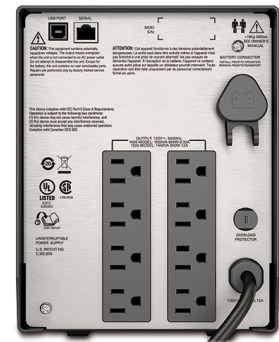

## APC Smart-UPS C 1000VA LCD 120V sistema de alimentación ininterrumpida (UPS) 1 kVA 600 W 8 salidas AC

Marca : APC

Código del producto: SMC1000

Nombre del producto : Smart-UPS C 1000VA LCD 120V

APC Smart-UPS C 1000VA LCD 120V. Capacidad de potencia de salida (VA): 1 kVA, Potencia de salida: 600 W, Voltaje de entrada de operación (min): 85 V. Tipo de salida AC: NEMA 5-15R, Cantidad de salidas AC: 8 salidas AC. Tecnología de batería: Sealed Lead Acid (VRLA), Tiempo de recarga de la batería: 3 h. Factor de forma: Tower, Color del producto: Negro, Longitud de cable: 1.83 m. Ancho: 171 mm, Profundidad: 439 mm, Altura: 215 mm

Características		Diseño	
Capacidad de potencia de salida (VA) *	1 kVA	Color del producto *	Negro
Potencia de salida *	600 W	Tipo de visualizador	LCD
Voltaje de entrada de operación (min) *	85 V	Certificación	CSA, NOM, UL 1778, REACH
Voltaje de entrada de operación (máx.) *	136 V	<b>Condiciones ambientales</b>	
Frecuencia de entrada *	50/60 Hz	Intervalo de temperatura operativa (T-T)	0 - 40 °C
Voltaje de operación de salida (máx.)	120 V	Intervalo de temperatura de almacenaje	-15 - 45 °C
Índice de aumento de energía	455 J	Intervalo de humedad relativa para funcionamiento	0 - 95%
Eficiencia	97.2%	Intervalo de humedad relativa durante almacenaje	0 - 95%
Nivel de ruido	41 Db	Altitud de funcionamiento	0 - 3000 m
Protección de sobrecarga	✓	Altitud no operativa	0 - 15000 m
Puertos e Interfaces		Detalles técnicos	
Tipo de salida AC	NEMA 5-15R	Certificados de cumplimiento	RoHS
Cantidad de salidas AC	8 salidas AC	<b>Peso y dimensiones</b>	
Cantidad de puertos USB 2.0	1	Ancho	171 mm
Puertos Ethernet LAN (RJ-45)	1	Profundidad	439 mm
<b>Batería</b>		Altura	215 mm
Tecnología de batería	Sealed Lead Acid (VRLA)	Peso	17.3 kg
Tiempo de recarga de la batería	3 h	Peso del paquete	19.6 kg
Diseño		Otras características	
Factor de forma *	Tower	Voltaje nominal de salida	120 V
Longitud de cable	1.83 m	Voltaje nominal de entrada	120 V