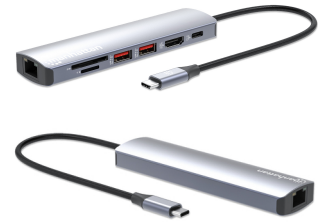

# Manhattan Estación Docking USB-C con lector de tarjetas, 7 en 1

**Marca :** Manhattan

**Código del producto:** 153966

**Nombre del producto :** Estación Docking USB-C con lector de tarjetas, 7 en 1

Estación Docking USB-C con lector de tarjetas, 7 en 1 Conector USB 3.2 Gen 2 Tipo-C Macho a HDMI (4K@60Hz), dos puertos USB-A (10 Gbps), puerto USB-C Power Delivery (100 W), puerto Gigabit RJ45 y lector de tarjetas SD/microSD, aluminio, plata  
 Manhattan Estación Docking USB-C con lector de tarjetas, 7 en 1. Tecnología de conectividad: Alámbrico, Interfaz de host: USB 3.2 Gen 2 (3.1 Gen 2) Type-C, Envío de energía de USB hasta: 100 W. Ethernet LAN, velocidad de transferencia de datos: 10,100,1000 Mbit/s. Color del producto: Plata, Tarjetas de memoria compatibles: MicroSD (TransFlash), MicroSDHC, MicroSDXC, SD, SDHC, SDXC, Velocidad de transferencia de datos: 10 Gbit/s. Tipo de alimentación: USB, Longitud del cable USB: 0.2 m. Sistemas operativos Windows soportados: Windows 11 Enterprise x64, Windows 7 Professional x64, Windows 8.1 Pro, Windows 10, Windows 11..., Sistemas operativos móviles soportados: Android, Otros sistemas operativos soportados: ChromeOS