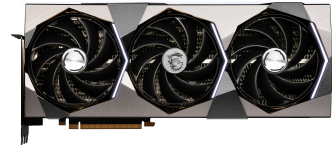

## MSI SUPRIM GeForce RTX 4080 SUPER 16G X NVIDIA 16 GB GDDR6X

Marca : MSI

Familia de productos:  
SUPRIM

Código del producto:  
GEFORCE RTX 4080 SUPER 16G  
SUPRIM X

Nombre del producto :  
GeForce RTX 4080 SUPER 16G  
SUPRIM X

MSI SUPRIM GeForce RTX 4080 SUPER 16G X. Familia de procesadores de gráficos: NVIDIA, Procesador gráfico: GeForce RTX 4080 SUPER, Frecuencia del procesador: 2655 MHz. Capacidad memoria de adaptador gráfico: 16 GB, Tipo de memoria de adaptador gráfico: GDDR6X, Bus de memoria: 256 Bit. Máxima resolución: 7680 x 4320 Píxeles. Versión DirectX: 12 Ultimate, Versión OpenGL: 4.6. Tipo de interfaz: PCI Express 4.0. Tipo de enfriamiento: Activo, Número de ventiladores: 3 Ventilador(es)

Procesador		Desempeño	
CUDA *	✓	Sintonizador de TV integrado *	✗
Núcleos CUDA	10240	Versión DirectX *	12 Ultimate
Familia de procesadores de gráficos *	NVIDIA	Versión OpenGL *	4.6
Procesador gráfico *	GeForce RTX 4080 SUPER	Dual Link DVI *	✗
Frecuencia del procesador *	2655 MHz	NVIDIA G-SYNC	✓
Aumento de la velocidad de reloj del procesador	2640 MHz	Diseño	
Máxima resolución *	7680 x 4320 Píxeles	Tipo de enfriamiento *	Activo
Máximas pantallas por tarjeta de video	4	Tecnología de refrigeración	MSI TORX FAN 5.0
Memoria		Número de ventiladores	3 Ventilador(es)
Capacidad memoria de adaptador gráfico *	16 GB	Factor de forma	Full-Height/Full-Length (FH/FL)
Tipo de memoria de adaptador gráfico *	GDDR6X	Color del producto	Gris, Plata
Bus de memoria *	256 Bit	Control de energía	
Ancho de banda de memoria (máx.)	23 GB/s	Suministro de energía al sistema mínimo *	750 W
Puertos e Interfaces		Conectores de energía suplementario	1x 16-pin
Tipo de interfaz *	PCI Express 4.0	Potencia de diseño térmico (TDP)	320 W
Número de puertos HDMI *	1	Peso y dimensiones	
Versión HDMI	1.2a	Peso	2.37 kg
Cantidad de DisplayPorts *	3	Longitud	336 mm
Versión de DisplayPort	1.4a	Profundidad	78 mm
		Altura	142 mm
		Empaquetado de datos	
		Peso del paquete	3.57 kg
		Tipo de empaque	Caja