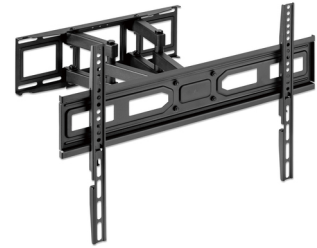

Manhattan 462440 soporte para TV 2.03 m (80") Negro

Marca : Manhattan

Código del producto: 462440

Nombre del producto : 462440

Manhattan 462440. Capacidad máxima de peso: 40 kg, Tamaño mínimo de pantalla: 94 cm (37"), Tamaño máximo de pantalla: 2.03 m (80"), Montaje VESA mínimo: 100 x 100 mm, Montaje VESA máximo: 600 x 400 mm. Ángulo de inclinación: -15 - 3°, Ángulo de giro (alcance): -60 - 60°, Distancia a la pared (min): 6.7 cm, Distancia a la pared (máx.): 35.5 cm. Color del producto: Negro

Montaje		Detalles técnicos	
Tamaño mínimo de pantalla	94 cm (37")	Orientación	Paisaje
Capacidad máxima de peso *	40 kg	Rollo de nivelación posterior a la instalación	✓
Tamaño máximo de pantalla *	2.03 m (80")	Periodo de garantía	10 Año(s)
Montaje VESA mínimo *	100 x 100 mm	Contenido del empaque	
Montaje VESA máximo *	600 x 400 mm	Manual	✓
Interfaces de montaje de panel	100 x 100, 100 x 150, 100 x 200, 150 x 100, 150 x 150, 200 x 100, 200 x 200, 300 x 200, 300 x 300, 400 x 200, 400 x 400, 400 x 300, 600 x 200, 600 x 300, 600 x 400	Kit de montaje	✓
Número de pantallas soportadas	1	Peso y dimensiones	
Tipo de montaje *	Pared	Ancho	640 mm
Ergonomía		Profundidad (máx.)	35.5 cm
Profundidad ajustable	✓	Altura	420 mm
Ajuste de la inclinación	✓	Peso	3.4 kg
Ángulo de inclinación	-15 - 3°	Empaquetado de datos	
Giratorio	✓	Ancho del paquete	645 mm
Ángulo de giro (alcance)	-60 - 60°	Largo del paquete	62 mm
Distancia a la pared (máx.)	35.5 cm	Alto del paquete	155 mm
Distancia a la pared (min)	6.7 cm	Peso del paquete	3.92 kg
Adecuado para pantallas curvas	✓	Tipo de empaque	Caja
Diseño		Datos de logística	
Color del producto *	Negro	Largo de la caja principal	660 mm
Material de la cubierta	Acero	Longitud de la caja principal	330 mm
Detalles técnicos		Alto de la caja principal	205 mm
Cantidad por paquete	1 pieza(s)	Peso de la caja principal	24.7 kg
		Cantidad por caja principal	6 pieza(s)