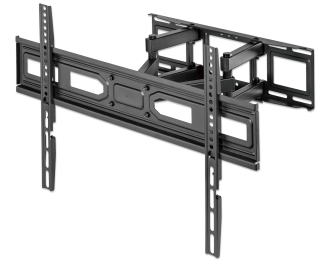

Manhattan 462440 soporte para TV 2.03 m (80") Negro

Marca : Manhattan

Código del producto: 462440

Nombre del producto : 462440

Manhattan 462440. Capacidad máxima de peso: 40 kg, Tamaño mínimo de pantalla: 94 cm (37"), Tamaño máximo de pantalla: 2.03 m (80"), Montaje VESA mínimo: 100 x 100 mm, Montaje VESA máximo: 600 x 400 mm. Ángulo de inclinación: -15 - 3°, Ángulo de giro (alcance): -60 - 60°, Distancia a la pared (min): 6.7 cm, Distancia a la pared (máx.): 35.5 cm. Color del producto: Negro

Montaje		Detalles técnicos	
Tamaño mínimo de pantalla	94 cm (37")	Orientación	Paisaje
Capacidad máxima de peso *	40 kg	Rollo de nivelación posterior a la instalación	✓
Tamaño máximo de pantalla *	2.03 m (80")	Periodo de garantía	10 Año(s)
Montaje VESA mínimo *	100 x 100 mm	Contenido del empaque	
Montaje VESA máximo *	600 x 400 mm	Manual	✓
Interfaces de montaje de panel	100 x 100, 100 x 150, 100 x 200, 150 x 100, 150 x 150, 200 x 100, 200 x 200, 300 x 200, 300 x 300, 400 x 200, 400 x 400, 400 x 300, 600 x 200, 600 x 300, 600 x 400	Kit de montaje	✓
Número de pantallas soportadas	1	Peso y dimensiones	
Tipo de montaje *	Pared	Ancho	640 mm
Ergonomía		Profundidad (máx.)	35.5 cm
Profundidad ajustable	✓	Altura	420 mm
Ajuste de la inclinación	✓	Peso	3.4 kg
Ángulo de inclinación	-15 - 3°	Empaquetado de datos	
Giratorio	✓	Ancho del paquete	645 mm
Ángulo de giro (alcance)	-60 - 60°	Largo del paquete	62 mm
Distancia a la pared (máx.)	35.5 cm	Alto del paquete	155 mm
Distancia a la pared (min)	6.7 cm	Peso del paquete	3.92 kg
Adecuado para pantallas curvas	✓	Tipo de empaque	Caja
Diseño		Datos de logística	
Color del producto *	Negro	Largo de la caja principal	660 mm
Material de la cubierta	Acero	Longitud de la caja principal	330 mm
Detalles técnicos		Alto de la caja principal	205 mm
Cantidad por paquete	1 pieza(s)	Peso de la caja principal	24.7 kg
		Cantidad por caja principal	6 pieza(s)