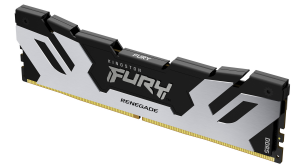

## Kingston Technology FURY Renegade módulo de memoria 48 GB 1 x 48 GB DDR5 3000 MHz

Marca : Kingston Technology

Familia de productos: FURY

Código del producto:  
KF560C32R5-48

Nombre del producto :  
Renegade

- Diseñada para maximizar el rendimiento
- Saque partido de su potencial de sobreaceleración extrema
- Certificado Intel® XMP 3.0
- Homologado por los principales fabricantes de placas base del mundo
- Disipador térmico de aluminio de atrevido diseño

48GB (1x48GB), DDR5, 6000MT/s, CL32, XMP, 2RX8, 1.35V, 288-pin

Kingston Technology FURY Renegade. Componente para: PC/servidor, Memoria interna: 48 GB, Diseño de memoria (módulos x tamaño): 1 x 48 GB, Tipo de memoria interna: DDR5, Velocidad de memoria del reloj: 3000 MHz, Factor de forma de memoria: 288-pin DIMM, Latencia CAS: 32