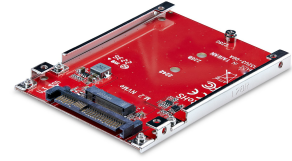

StarTech.com Adaptador M.2 a U.3 para SSDs M.2 NVMe - Convertidor Adaptador de Host de Unidad M.2 PCIe a U.3 de 2.5 (SFF-TA-1001) - Cumple con TAA

Marca : StarTech.com

Código del producto: 1M25-U3-M2-ADAPTER

Nombre del producto : Adaptador M.2 a U.3 para SSDs M.2 NVMe - Convertidor Adaptador de Host de Unidad M.2 PCIe a U.3 de 2.5 (SFF-TA-1001) - Cumple con TAA

StarTech.com Adaptador M.2 a U.3 para SSDs M.2 NVMe - Convertidor Adaptador de Host de Unidad M.2 PCIe a U.3 de 2.5 (SFF-TA-1001) - Cumple con TAA (1M25-U3-M2-ADAPTER)

StarTech.com Adaptador M.2 a U.3 para SSDs M.2 NVMe - Convertidor Adaptador de Host de Unidad M.2 PCIe a U.3 de 2.5 (SFF-TA-1001) - Cumple con TAA. Interfaz de host: U.3, Interfaz de salida: M.2. Color del producto: Rojo, Utilizar con: PC, Tiempo medio entre fallos: 12368734 h. Voltaje de salida: 3.3 V, Corriente de salida: 5 A. Ancho: 70 mm, Profundidad: 100 mm, Altura: 7 mm. Ancho del paquete: 142 mm, Largo del paquete: 175 mm, Alto del paquete: 30 mm