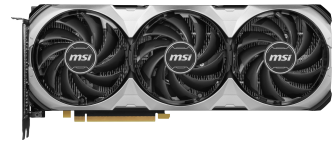

## MSI VENTUS GeForce RTX 4060 Ti 3X 8G OC NVIDIA 8 GB GDDR6

Marca : MSI

Familia de productos:  
VENTUS

Código del producto:  
GEFORCE RTX 4060 TI VENTUS  
3X 8G OC

Nombre del producto :  
GeForce RTX 4060 Ti VENTUS  
3X 8G OC

MSI VENTUS GeForce RTX 4060 Ti 3X 8G OC. Familia de procesadores de gráficos: NVIDIA, Procesador gráfico: GeForce RTX 4060 Ti. Capacidad memoria de adaptador gráfico: 8 GB, Tipo de memoria de adaptador gráfico: GDDR6, Bus de memoria: 128 Bit. Máxima resolución: 7680 x 4320 Pixeles. Versión DirectX: 12.0, Versión OpenGL: 4.6. Tipo de interfaz: PCI Express 4.0. Tipo de enfriamiento: Activo, Número de ventiladores: 3 Ventilador(es)