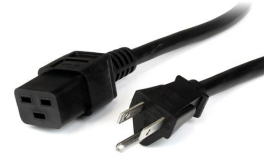

StarTech.com PXT515C198 cable de alimentación Negro 2.44 m NEMA 5-15P Acoplador C15

Marca : StarTech.com

Código del producto: PXT515C198

Nombre del producto : PXT515C198

StarTech.com PXT515C198. Longitud de cable: 2.44 m, Conector 1: NEMA 5-15P, Conector 2: Acoplador C15. Voltaje de entrada: 125 V, Corriente de entrada: 15 A

Características		Peso y dimensiones	
Color del producto *	Negro	Altura	24 mm
Género del conector 1 *	Macho	Peso	426 g
Género del conector 2 *	Hembra	Empaquetado de datos	
Longitud de cable *	2.44 m	Ancho del paquete	145 mm
Conector 1 *	NEMA 5-15P	Largo del paquete	290 mm
Conector 2 *	Acoplador C15	Alto del paquete	45 mm
Control de energía		Peso del paquete	432 g
Voltaje de entrada	125 V	Otras características	
Corriente de entrada	15 A	Conexiones de salida	IEC 60320 C19
Peso y dimensiones		Tipo de conexión de entrada	NEMA 5-15p
Ancho	34 mm	Dimensiones (Ancho x Profundidad x Altura)	34 x 2438 x 24 mm
Profundidad	2438 mm		