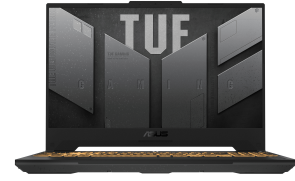

## ASUS TUF Gaming F15 FX507ZI-F15.I74070 laptop Intel® Core™ i7 i7-12700H Computadora portátil 39.6 cm (15.6") Full HD 16 GB DDR4-SDRAM 1 TB SSD NVIDIA GeForce RTX 4070 Wi-Fi 6 (802.11ax) Windows 11 Home Negro, Gris

Marca : ASUS

Familia de productos: TUF Gaming

Código del producto: FX507ZI-F15.I74070

Nombre del producto : FX507ZI-F15.I74070

ASUS TUF Gaming F15 FX507ZI- .I74070. Tipo de producto: Computadora portátil, Factor de forma: Concha. Familia de procesador: Intel® Core™ i7, Modelo del procesador: i7-12700H. Diagonal de la pantalla: 39.6 cm (15.6"), Tipo HD: Full HD, Resolución de la pantalla: 1920 x 1080 Píxeles. Memoria interna: 16 GB, Tipo de memoria interna: DDR4-SDRAM. Capacidad total de almacenaje: 1 TB, Unidad de almacenamiento: SSD. Modelo de gráficos en tarjeta: Intel Iris Xe Graphics, Modelo de adaptador de gráficos discretos: NVIDIA GeForce RTX 4070. Sistema operativo instalado: Windows 11 Home. Color del producto: Negro, Gris