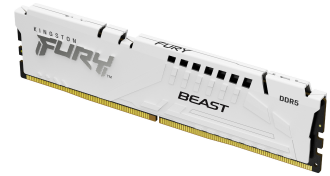

Kingston Technology FURY Beast módulo de memoria 32 GB 1 x 32 GB DDR5

Marca : Kingston Technology

Familia de productos: FURY

Código del producto:
KF556C40BW-32

Nombre del producto : Beast

- Mayor rendimiento a partir de 4800 MT/s
- Mejora de la estabilidad para sobreaceleración (overclocking)
- Mayor eficacia
- Homologado por los principales fabricantes de placas base del mundo
- Plug N Play a 4800 MT/s
- Disipador térmico de bajo perfil en negro o en blanco

32GB (1x32GB), DDR5, 5600MT/s, CL40, XMP, 1.25V, 288-pin

Kingston Technology FURY Beast . Componente para: PC/servidor, Memoria interna: 32 GB, Diseño de memoria (módulos x tamaño): 1 x 32 GB, Tipo de memoria interna: DDR5, Factor de forma de memoria: 288-pin DIMM, Latencia CAS: 40