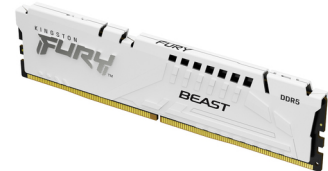

## Kingston Technology FURY Beast módulo de memoria 64 GB 2 x 32 GB DDR5 2800 MHz

Marca : Kingston Technology

Familia de productos: FURY

Código del producto:  
KF556C36BWEK2-64

Nombre del producto : Beast

- Mayor rendimiento a partir de 4800 MT/s
- Mejora de la estabilidad para sobreaceleración (overclocking)
- Mayor eficacia
- Homologado por los principales fabricantes de placas base del mundo
- Plug N Play a 4800 MT/s
- Disipador térmico de bajo perfil en negro o en blanco

64GB (2x32GB), DDR5, 5600MT/s, CL36, EXPO, 1.25V, 288-pin

Kingston Technology FURY Beast . Componente para: PC/servidor, Memoria interna: 64 GB, Diseño de memoria (módulos x tamaño): 2 x 32 GB, Tipo de memoria interna: DDR5, Velocidad de memoria del reloj: 2800 MHz, Factor de forma de memoria: 288-pin DIMM, Latencia CAS: 36