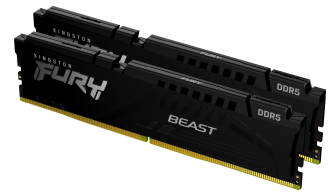

Kingston Technology FURY Beast módulo de memoria 64 GB 2 x 32 GB DDR5 2800 MHz

Marca : Kingston Technology

Familia de productos: FURY

Código del producto:
KF556C36BBEK2-64

Nombre del producto : Beast

- Mayor rendimiento a partir de 4800 MT/s
- Mejora de la estabilidad para sobreaceleración (overclocking)
- Mayor eficacia
- Certificado AMD EXPO™
- Homologado por los principales fabricantes de placas base del mundo
- Plug N Play a 4800 MT/s
- Disipador térmico de bajo perfil

64GB (2x32GB), DDR5, 5600MT/s, CL36, 2RX8, 1.25V, 288-pin

Kingston Technology FURY Beast . Componente para: PC/servidor, Memoria interna: 64 GB, Diseño de memoria (módulos x tamaño): 2 x 32 GB, Tipo de memoria interna: DDR5, Velocidad de memoria del reloj: 2800 MHz, Factor de forma de memoria: 288-pin DIMM, Latencia CAS: 36