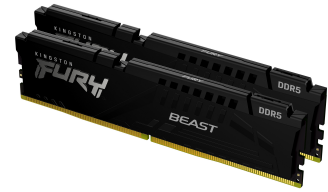

Kingston Technology FURY Beast módulo de memoria 16 GB 2 x 8 GB DDR5 2800 MHz

Marca : Kingston Technology

Familia de productos: FURY

Código del producto:
KF556C36BBEK2-16

Nombre del producto : Beast

- Mayor rendimiento a partir de 4800 MT/s
- Mejora de la estabilidad para sobreaceleración (overclocking)
- Mayor eficacia
- Certificado AMD EXPO™
- Homologado por los principales fabricantes de placas base del mundo
- Plug N Play a 4800 MT/s
- Disipador térmico de bajo perfil

16GB (2x8GB), DDR5, 5600MT/s, CL36, 1RX16, 1.25V, 288-pin

Kingston Technology FURY Beast . Componente para: PC/servidor, Memoria interna: 16 GB, Diseño de memoria (módulos x tamaño): 2 x 8 GB, Tipo de memoria interna: DDR5, Velocidad de memoria del reloj: 2800 MHz, Factor de forma de memoria: 288-pin DIMM, Latencia CAS: 36