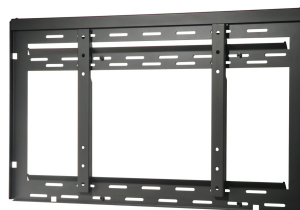

Peerless DS-VW650 soporte para pantalla de señalización Negro

Marca : Peerless

Código del producto: DS-VW650

Nombre del producto : DS-VW650

Peerless DS-VW650. Capacidad máxima de peso: 34 kg, Tamaño mínimo de pantalla: 101.6 cm (40"), Montaje VESA mínimo: 200 x 200 mm, Montaje VESA máximo: 600 x 400 mm. Color del producto: Negro

Montaje		Peso y dimensiones	
Tamaño mínimo de pantalla	101.6 cm (40")	Ancho	889 mm
Capacidad máxima de peso *	34 kg	Profundidad	18 mm
Tipo de montaje *	Pared	Altura	513 mm
Montaje VESA mínimo *	200 x 200 mm	Peso	6.1 kg
Montaje VESA máximo *	600 x 400 mm	Empaquetado de datos	
Interfaces de montaje de panel	200 x 200,300 x 200,300 x 300,400 x 200,400 x 400,400 x 300,600 x 400	Ancho del paquete	889 mm
Número de pantallas soportadas	1	Largo del paquete	38.1 mm
Ergonomía		Alto del paquete	533.4 mm
Distancia a la pared (min)	1.8 cm	Peso del paquete	7.3 kg
Diseño		Cantidad por paquete	1 pieza(s)
Color del producto *	Negro	Datos de logística	
		Código de Sistema de Armonización (SA)	85299097