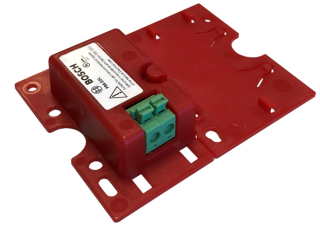

Bosch PRA-EOL parte y accesorio del equipo de megafonía Rojo Plástico

Marca : Bosch

Código del producto: PRA-EOL

Nombre del producto : PRA-EOL

- Dispositivo compacto para la supervisión de fin de línea de altavoces
- Solución fiable para líneas de altavoces (largas)
- Detección de fallos en el amplificador sin cableado adicional
- Bajo nivel, tono piloto de alta frecuencia
- Opciones de montaje flexibles

Dispositivo de fin de línea

Bosch PRA-EOL. Tipo de producto: Módulo de final de línea, Color de la carcasa: Rojo, Material de la cubierta: Plástico. Ancho: 78 mm, Profundidad: 16 mm, Altura: 60 mm

Características

Tipo de producto *	Módulo de final de línea
Color de la carcasa *	Rojo
Material de la cubierta *	Plástico
Pantalla incorporada	X
Código IP (International Protection)	IP30
Intervalo de temperatura operativa (T-T)	-5 - 50 °C