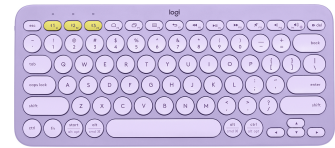

Logitech K380 teclado Universal Bluetooth QWERTY Inglés Lavanda

Marca : Logitech

Código del producto: 920-011150

Nombre del producto : K380

Inglés, Qwerty, 2x AAA, Bluetooth 3.0, 279 x 124 x 16 mm, 423 g, Lavender Lemonade
Logitech K380. Formato del teclado: Mini. Estilo de teclado: Derecho. Tecnología de conectividad:
Inalámbrico, Interfaz del dispositivo: Bluetooth, Diseño de teclado: QWERTY, Uso recomendado:
Universal. Color del producto: Lavanda