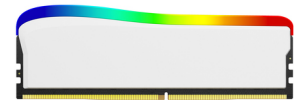

## Kingston Technology FURY Beast RGB Special Edition módulo de memoria 16 GB 1 x 16 GB DDR4

Marca : Kingston Technology

Familia de productos: FURY

Código del producto:  
KF432C16BWA/16

Nombre del producto : FURY  
Beast RGB Special Edition

- Exclusivo difusor de calor blanco con poderosa iluminación RGB
- Kingston FURY Infrared Sync Technology™ patentada
- Certificación Intel® XMP
- Compatible con AMD Ryzen™

1x16GB, DDR4, 3200MT/s, CL16, 1.35V, 288-pin, 16Gbit

Kingston Technology FURY Beast RGB Special Edition. Componente para: PC/servidor, Memoria interna: 16 GB, Diseño de memoria (módulos x tamaño): 1 x 16 GB, Tipo de memoria interna: DDR4, Factor de forma de memoria: 288-pin DIMM, Latencia CAS: 16, Color del producto: Blanco