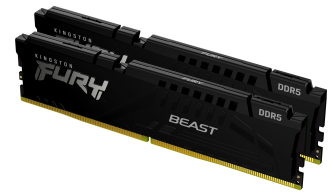

Kingston Technology FURY Beast módulo de memoria 32 GB 2 x 16 GB DDR5 3000 MHz

Marca : Kingston Technology

Familia de productos: FURY

Código del producto:
KF560C36BBEK2-32

Nombre del producto : Beast

Kingston Technology FURY Beast . Componente para: PC/servidor, Memoria interna: 32 GB, Diseño de memoria (módulos x tamaño): 2 x 16 GB, Tipo de memoria interna: DDR5, Velocidad de memoria del reloj: 3000 MHz, Factor de forma de memoria: 288-pin DIMM, Latencia CAS: 36