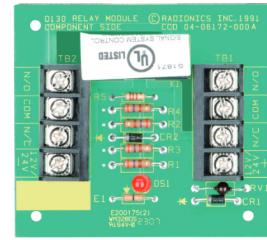

## Bosch D130 relevador de seguridad Verde, Gris

Marca : Bosch

Código del producto: D130

Nombre del producto : D130

Bosch D130. Color de la carcasa: Verde, Gris, Voltaje nominal de entrada: 12 - 24 V. Ancho: 70 mm, Altura: 76 mm