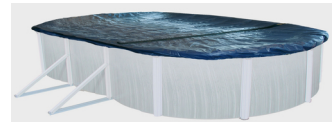

Interline Winterabdeckung Oval 4,90 x 3,60 m - mit Mesh

Marke : Interline

Artikel-Code: 50540117

Produktname : Winterabdeckung Oval 4,90 x 3,60 m - mit Mesh

- Glasfaser verstärkte Abdeckung
- Winterabdeckung
- Geschützt gegen Schmutz
- Komplett mit einer Spannbewehrung und Befestigungsmaterial geliefert
- Verhindert Algenbildung
- Mit Mesh

Winterabdeckung Oval 4,90 x 3,60 m - mit Mesh

[Interline Winterabdeckung Oval 4,90 x 3,60 m - mit Mesh:](#)

Bei der Interline Winterabdeckung handelt es sich um eine besonders für den Winter geeignete Poolabdeckung. Die schwarz-silberne, mit Glasfaser verstärkte Abdeckung ist besonders reißfest, Licht- und UV-undurchlässig, strapazierfähig und langlebig. Am Rand ist die Abdeckung durch den umlaufend verschweißten Saum zusätzlich verstärkt. Durch ihren großen Überhang über den Handlauf gewährleistet die Poolabdeckung, dass sie nicht vom Handlauf in den Pool gezogen wird, wenn Schnee oder Regen auf der Abdeckung lasten. Die Abdeckplane wird komplett mit einer Spannbewehrung und Befestigungsmaterial geliefert.

Features		Features	
Product type *	Pool cover	Weatherproof	✓
Best uses *	Above ground pool	Weight & dimensions	
Product colour *	Black, Silver	Pool width (max)	4.9 m
Ultraviolet (UV) resistant	✓	Pool length (max)	3.6 m